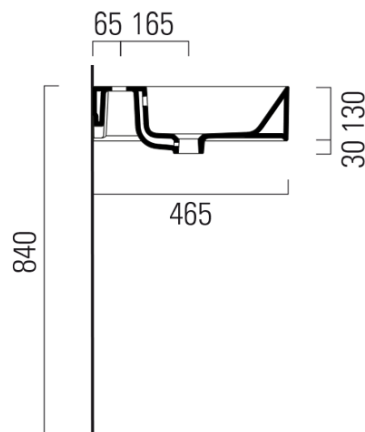

# Produktový list

Objednací kód: **9423111**

**KUBE X keramické umyvadlo 100x47 cm, bílá ExtraGlaze**

\* Taglio sul mobile  
Furniture's cut