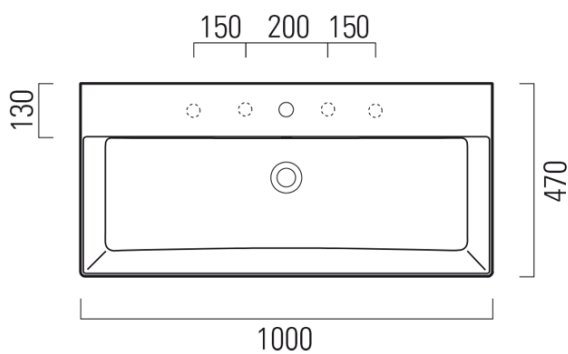

# Produktový list

Objednací kód: **9423111**

**KUBE X keramické umyvadlo 100x47 cm, bílá ExtraGlaze**

\* Taglio sul mobile  
Furniture's cut