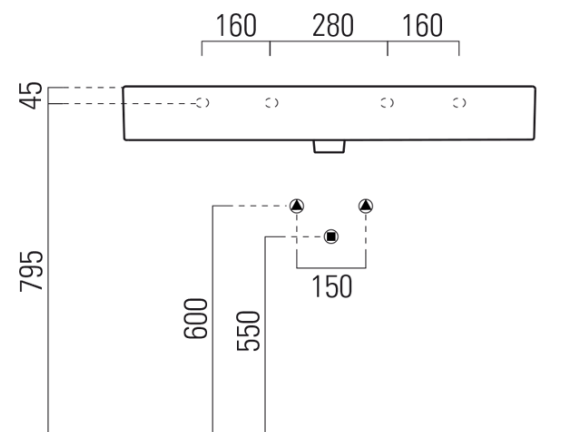

# Produktový list

Objednací kód: **9423111**

**KUBE X keramické umyvadlo 100x47 cm, bílá ExtraGlaze**

\* Taglio sul mobile  
Furniture's cut